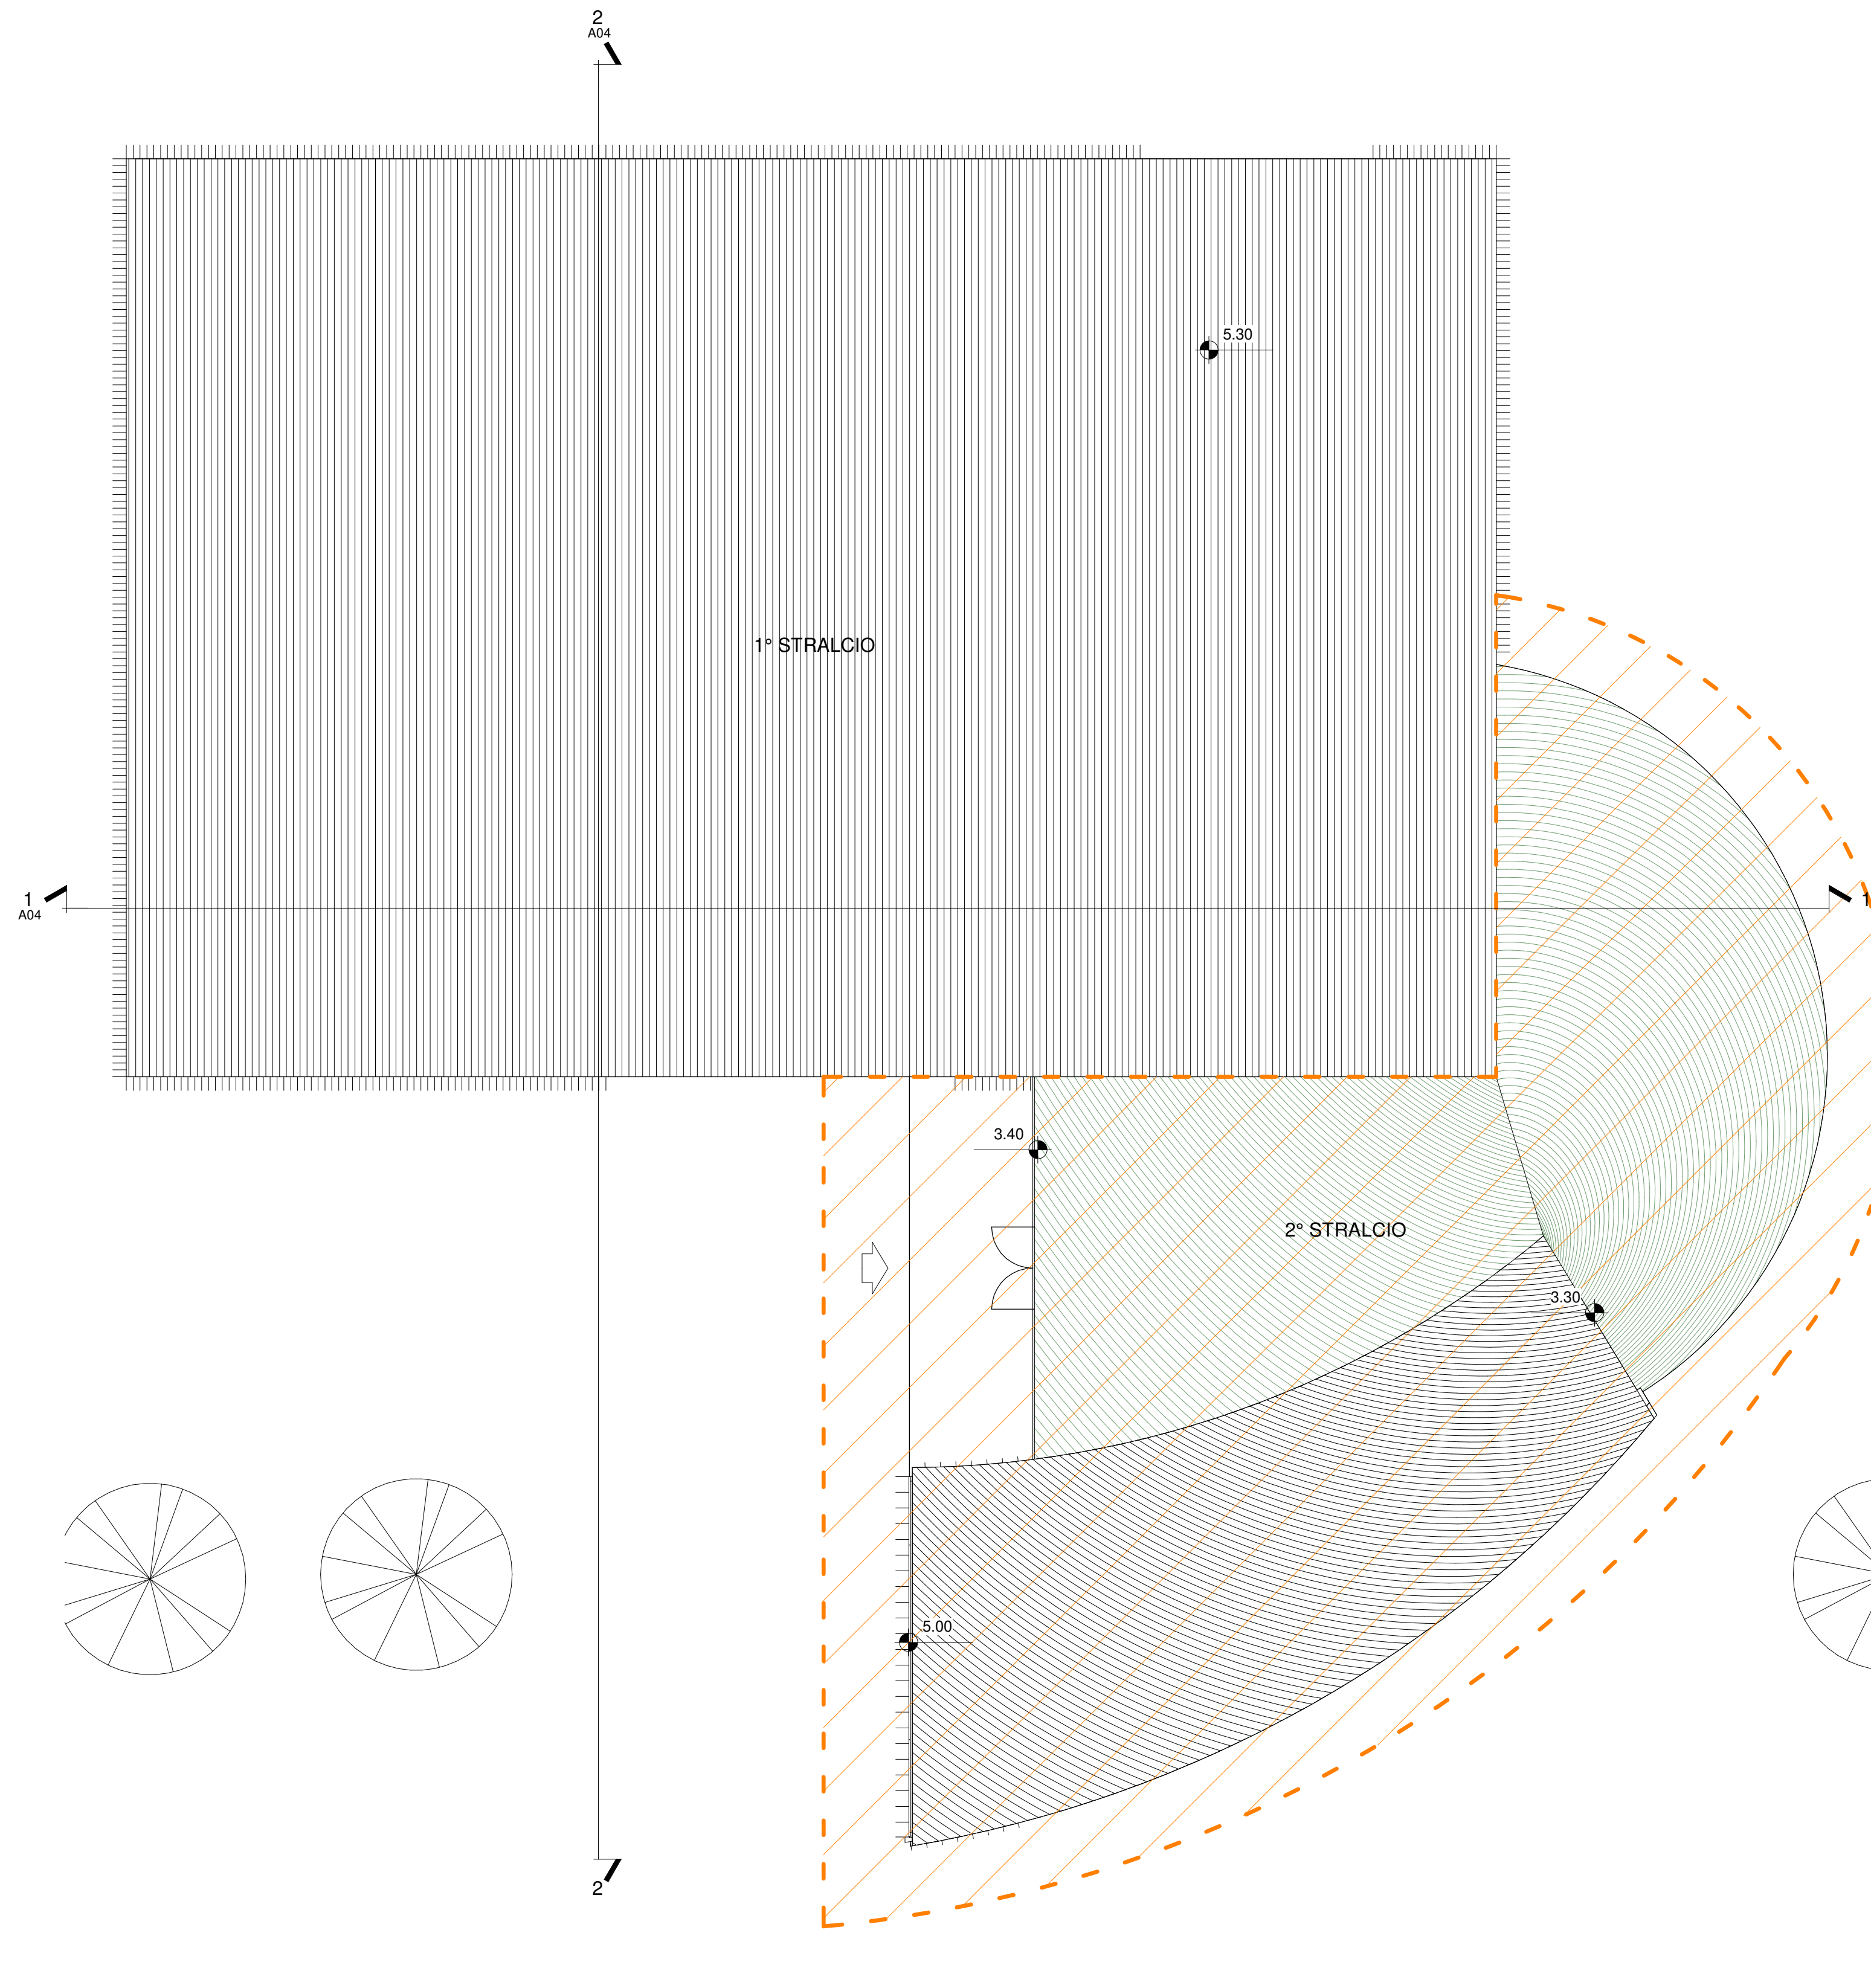

Copertura Scala 1 : 100

LEGENDA

- ① Hall - Reception
- ② Esposizione
- ③ Sala Mostre
- ④ Sala Riunioni