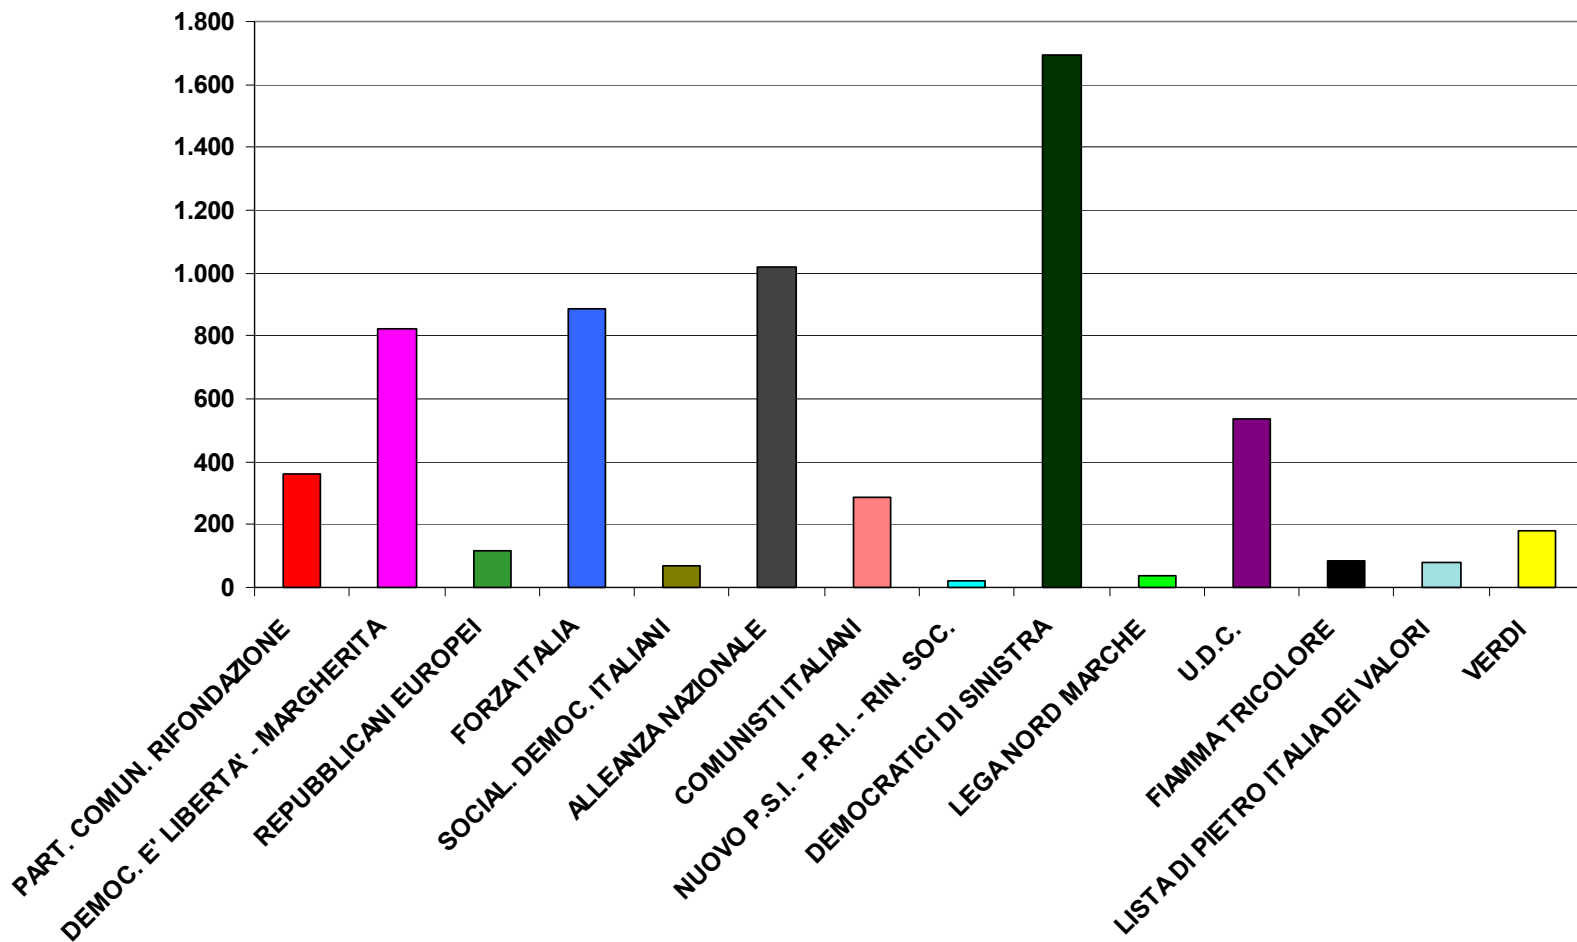

DATI RELATIVI A SEZIONI

**12** | **SU 12**

1/2

<b>PARTITO</b>	<b>VOTI</b>	<b>%</b>	
<b>PART. COMUN. RIFONDAZIONE</b>	<b>359</b>	<b>5,79</b>	<b>%</b>
<b>DEMOC. E' LIBERTA' - MARGHERITA</b>	<b>821</b>	<b>13,24</b>	<b>%</b>
<b>REPUBBLICANI EUROPEI</b>	<b>116</b>	<b>1,87</b>	<b>%</b>
<b>FORZA ITALIA</b>	<b>887</b>	<b>14,31</b>	<b>%</b>
<b>SOCIAL. DEMOC. ITALIANI</b>	<b>69</b>	<b>1,11</b>	<b>%</b>
<b>ALLEANZA NAZIONALE</b>	<b>1.019</b>	<b>16,44</b>	<b>%</b>
<b>COMUNISTI ITALIANI</b>	<b>286</b>	<b>4,61</b>	<b>%</b>

# COMUNE DI OSIMO

Provincia di Ancona

ELEZIONI PROVINCIALI 26 e 27 Maggio 2002

**RISULTATI DELLO SCRUTINIO - COLLEGIO OSIMO 1**

DATI RELATIVI A SEZIONI

**12 | SU 12**

2/2

PARTITO	VOTI	%
NUOVO P.S.I. - P.R.I. - RIN. SOC.	22	0,35 %
DEMOCRATICI DI SINISTRA	1.695	27,34 %
LEGA NORD MARCHE	38	0,61 %
U.D.C.	538	8,68 %
FIAMMA TRICOLORE	86	1,39 %
LISTA DI PIETRO ITALIA DEI VALORI	80	1,29 %
VERDI	183	2,95 %

# ELEZIONE DEL CONSIGLIO PROVINCIALE - COLLEGIO OSIMO 1

**COMUNE DI OSIMO**  
**Provincia di Ancona**

**ELEZIONI PROVINCIALI 26 e 27 Maggio 2002**

**RISULTATI DELLO SCRUTINIO - COLLEGIO OSIMO 2**

**DATI RELATIVI A SEZIONI**

**15 | SU 15**

**1/2**

<b>PARTITO</b>	<b>VOTI</b>	<b>%</b>	
<b>PART. COMUN. RIFONDAZIONE</b>	<b>414</b>	<b>5,65</b>	<b>%</b>
<b>DEMOC. E' LIBERTA' - MARGHERITA</b>	<b>1.991</b>	<b>27,20</b>	<b>%</b>
<b>REPUBBLICANI EUROPEI</b>	<b>130</b>	<b>1,78</b>	<b>%</b>
<b>FORZA ITALIA</b>	<b>1.111</b>	<b>15,18</b>	<b>%</b>
<b>SOCIAL. DEMOC. ITALIANI</b>	<b>237</b>	<b>3,24</b>	<b>%</b>
<b>ALLEANZA NAZIONALE</b>	<b>734</b>	<b>10,03</b>	<b>%</b>
<b>COMUNISTI ITALIANI</b>	<b>263</b>	<b>3,59</b>	<b>%</b>