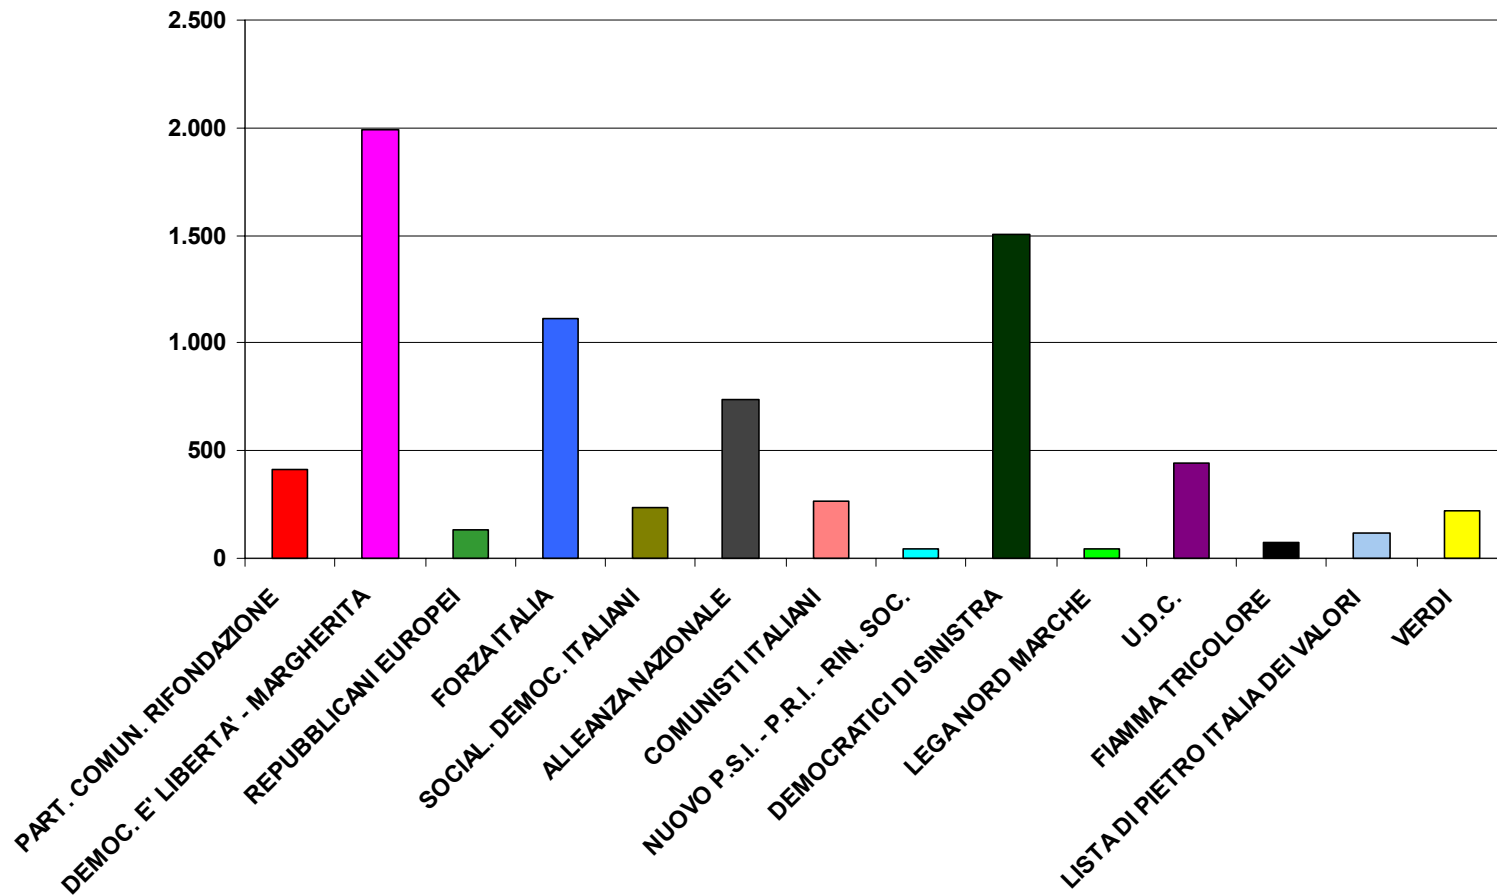

## Provincia di Ancona

ELEZIONI PROVINCIALI 26 e 27 Maggio 2002

**RISULTATI DELLO SCRUTINIO - COLLEGIO OSIMO 2**

**DATI RELATIVI A SEZIONI**

**15 | SU 15**

2/2

PARTITO	VOTI	%
NUOVO P.S.I. - P.R.I. - RIN. SOC.	44	0,60 %
DEMOCRATICI DI SINISTRA	1.506	20,57 %
LEGA NORD MARCHE	45	0,61 %
U.D.C.	440	6,01 %
FIAMMA TRICOLORE	71	0,97 %
LISTA DI PIETRO ITALIA DEI VALORI	117	1,60 %
VERDI	218	2,98 %

## ELEZIONE DEL CONSIGLIO PROVINCIALE - COLLEGIO OSIMO 2

**COMUNE DI OSIMO**  
**Provincia di Ancona**

ELEZIONI PROVINCIALI 26 e 27 Maggio 2002

**ELEZIONE DEL PRESIDENTE DELLA PROVINCIA**

**DATI RELATIVI A SEZIONI**

**27 | SU 27**

<b>CANDIDATO</b>	<b>VOTI</b>	<b>%</b>
<b>ENZO GIANCARLI</b>	<b>8.736</b>	<b>63%</b>
<b>GIUSEPPE BONURA</b>	<b>166</b>	<b>1%</b>
<b>ENNIO MENCARELLI</b>	<b>4.993</b>	<b>36%</b>