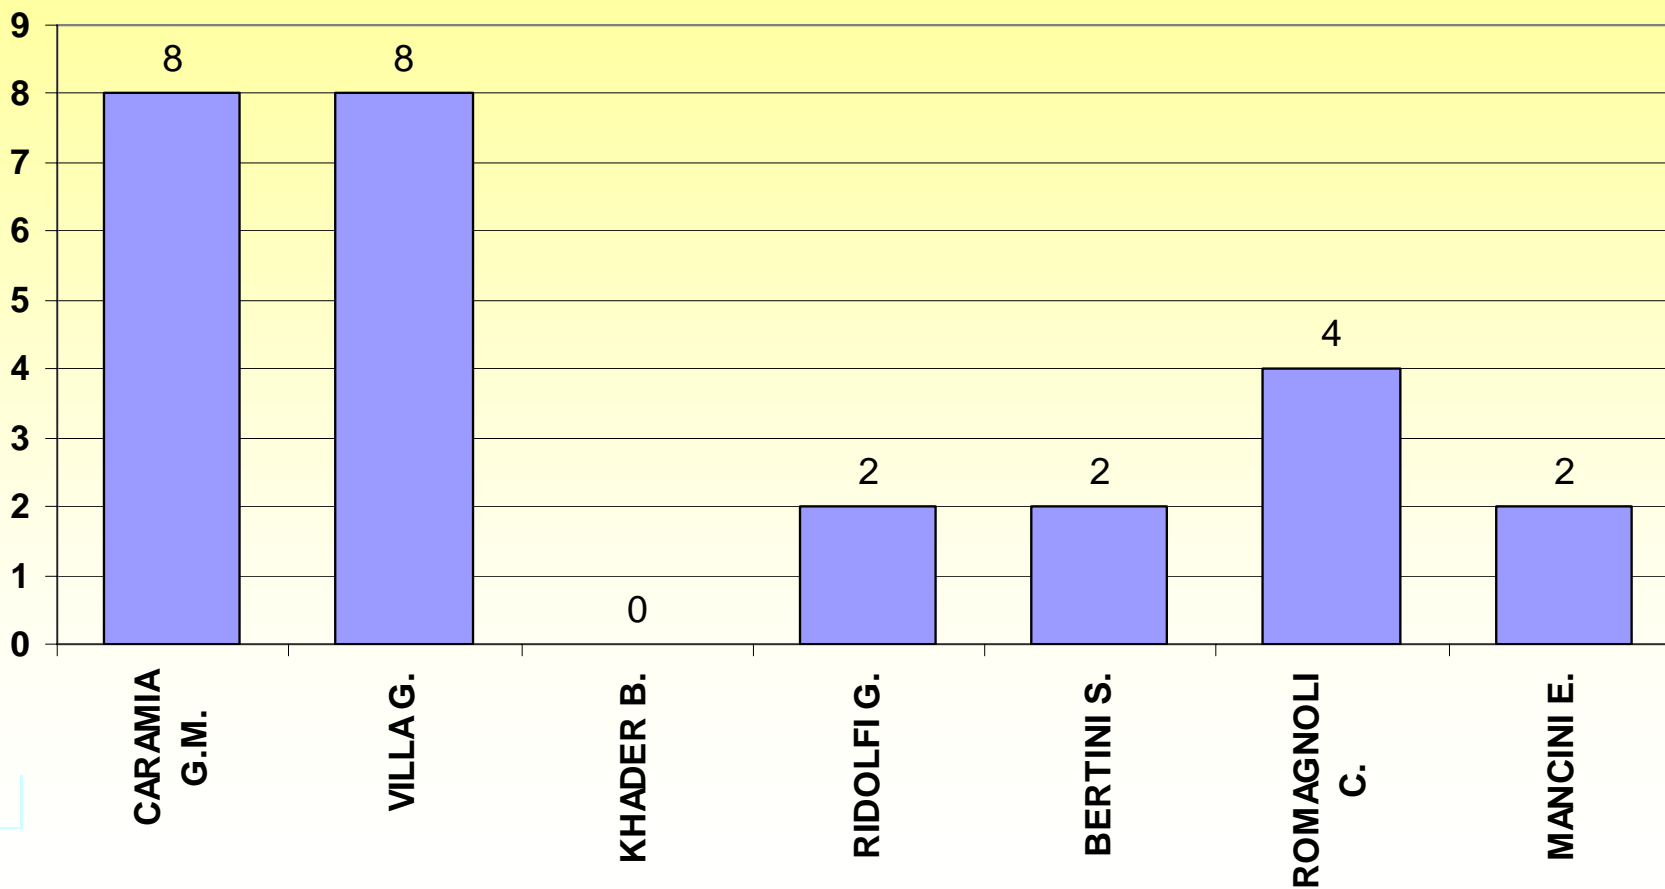

DEMOCRAZIA CRISTIANA