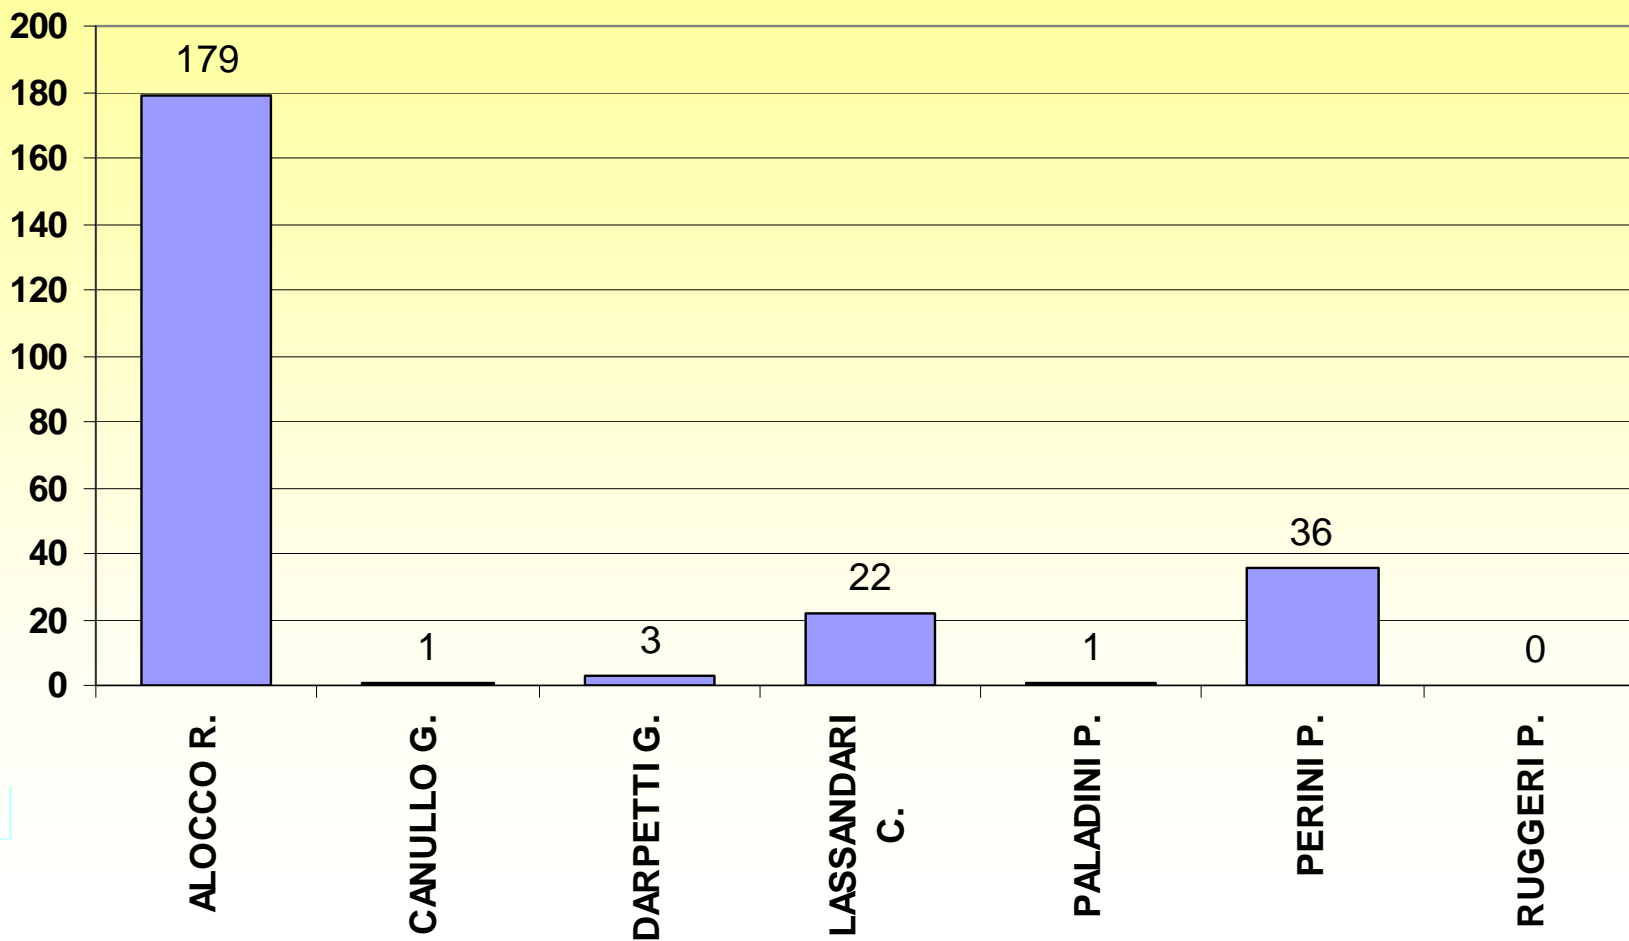

COMUNE DI OSIMO

VOTI DI PREFERENZA

UDC

SEZIONI

27 su 27

COMUNE DI OSIMO

VOTI DI PREFERENZA

UNITI NELL'ULIVO

SEZIONI

27 su 27

COMUNE DI OSIMO

VOTI DI PREFERENZA

FORZA ITALIA

SEZIONI

27 su 27

COMUNE DI OSIMO

VOTI DI PREFERENZA

GOVERNO CIVICO - L. CIVICHE MARCHE PER SPACCA

SEZIONI

27 su 27