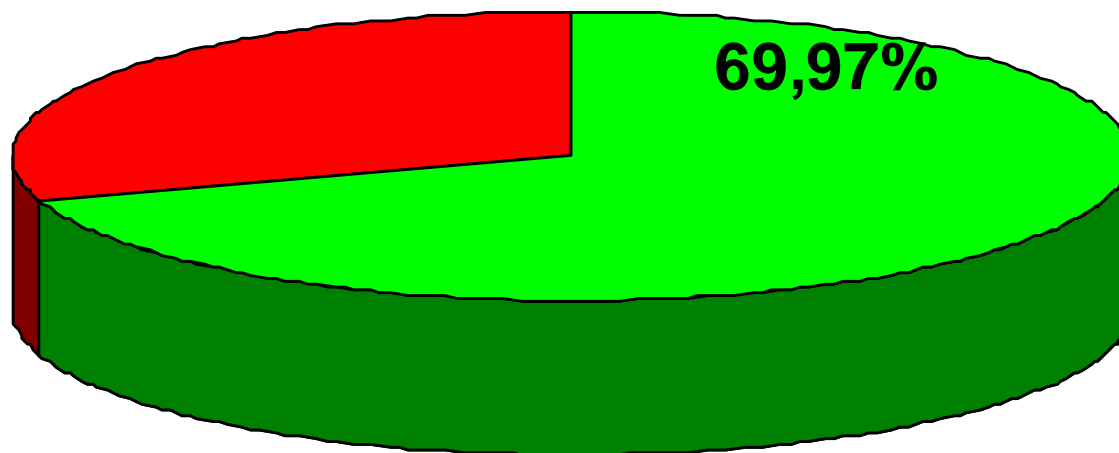

AFFLUENZA ALLE URNE

DATI RELATIVI A SEZIONI **27** su **27** (**100,00%**) DEGLI ELETTORI