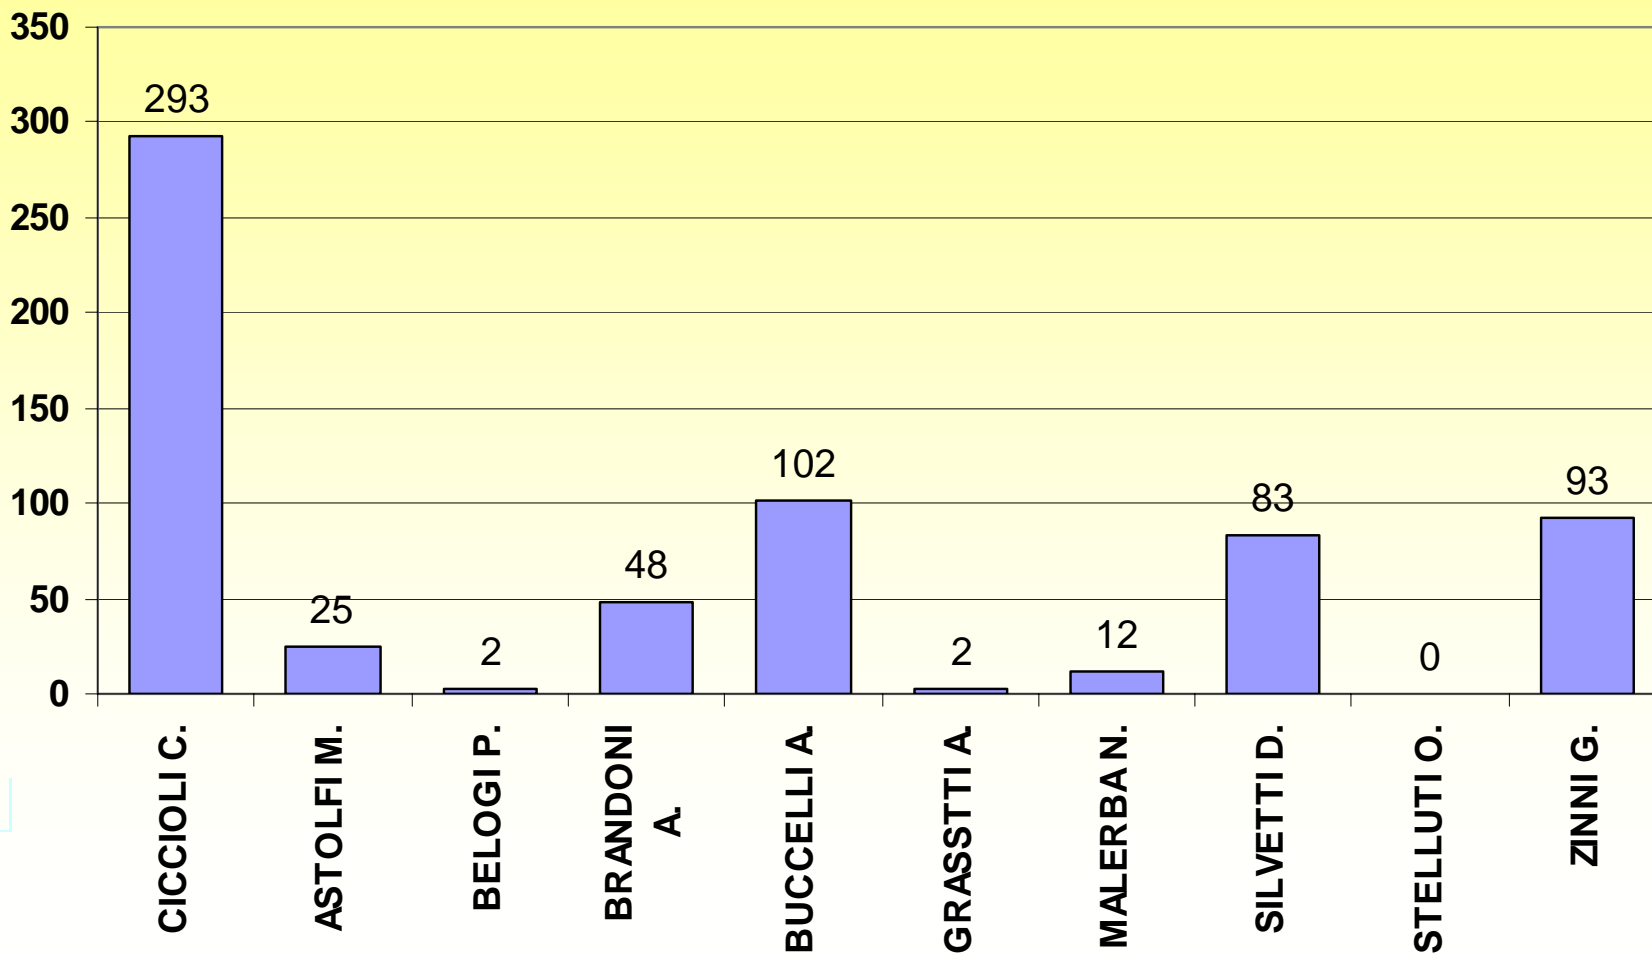

SEZIONI

27 su 27

COMUNE DI OSIMO

VOTI DI PREFERENZA

ITALIA DEI VALORI CON DI PIETRO

SEZIONI

27 su 27

COMUNE DI OSIMO

VOTI DI PREFERENZA

ALTERNATIVA SOCIALE CON A. MUSSOLINI

SEZIONI

27 su 27

COMUNE DI OSIMO

VOTI DI PREFERENZA

ALLEANZA NAZIONALE - MSI

SEZIONI

27 su 27

COMUNE DI OSIMO

VOTI DI PREFERENZA

PER LA SINISTRA COMUNISTI ITALIANI

SEZIONI

27 su 27

COMUNE DI OSIMO

VOTI DI PREFERENZA