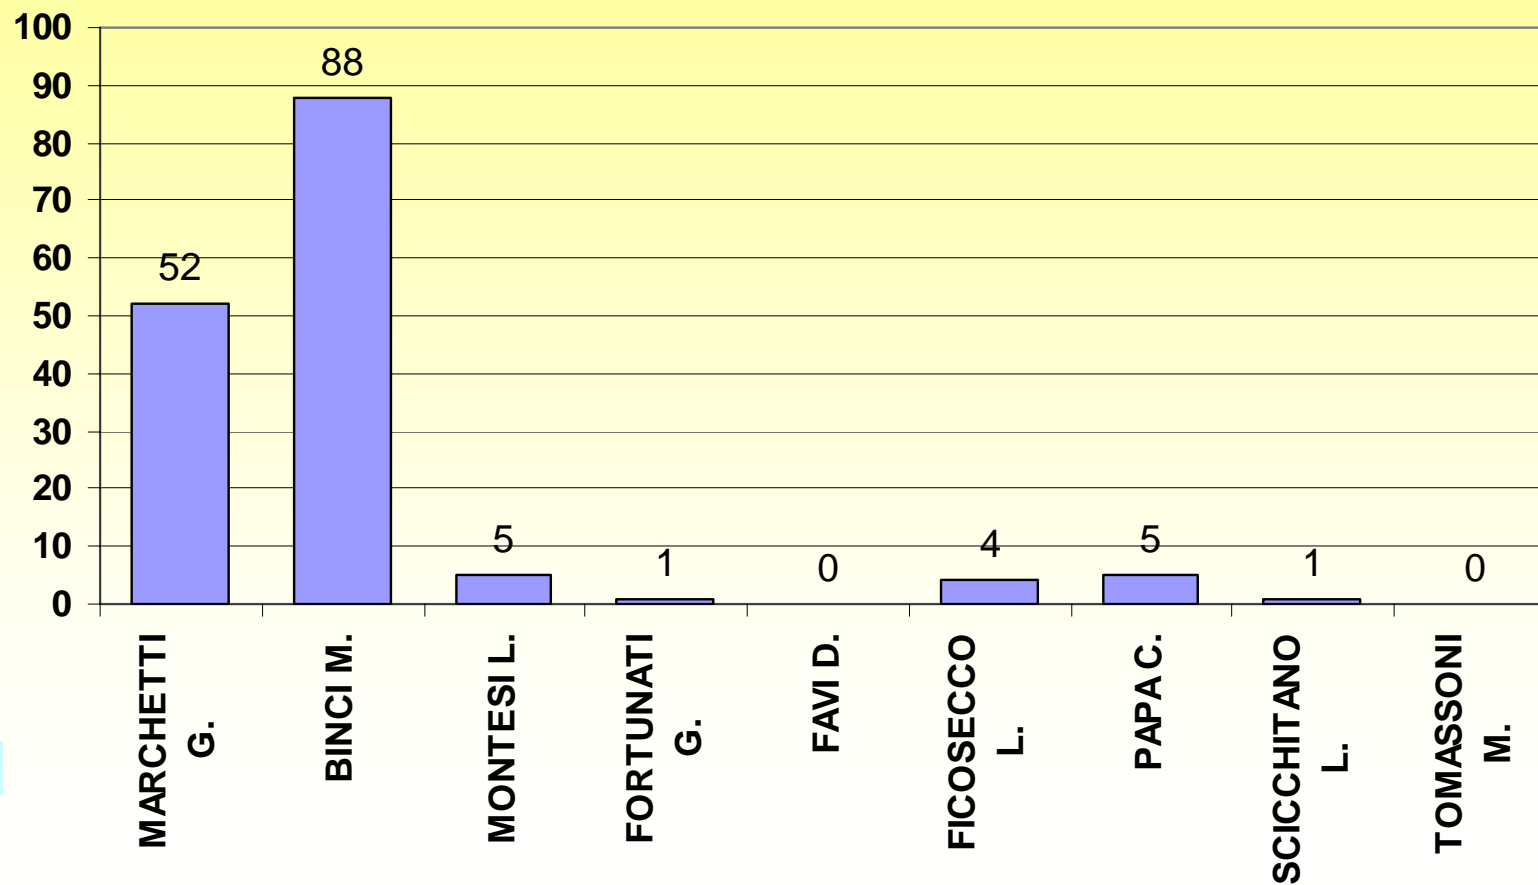

COMUNE DI OSIMO

VOTI DI PREFERENZA

PARTITO COMUNISTA - RIFONDAZIONE

SEZIONI

27 su 27

COMUNE DI OSIMO

VOTI DI PREFERENZA

VERDI PER LA PACE

SEZIONI

27 su 27

COMUNE DI OSIMO

VOTI DI PREFERENZA

ITALIA DEI VALORI CON DI PIETRO

SEZIONI

27 su 27

COMUNE DI OSIMO