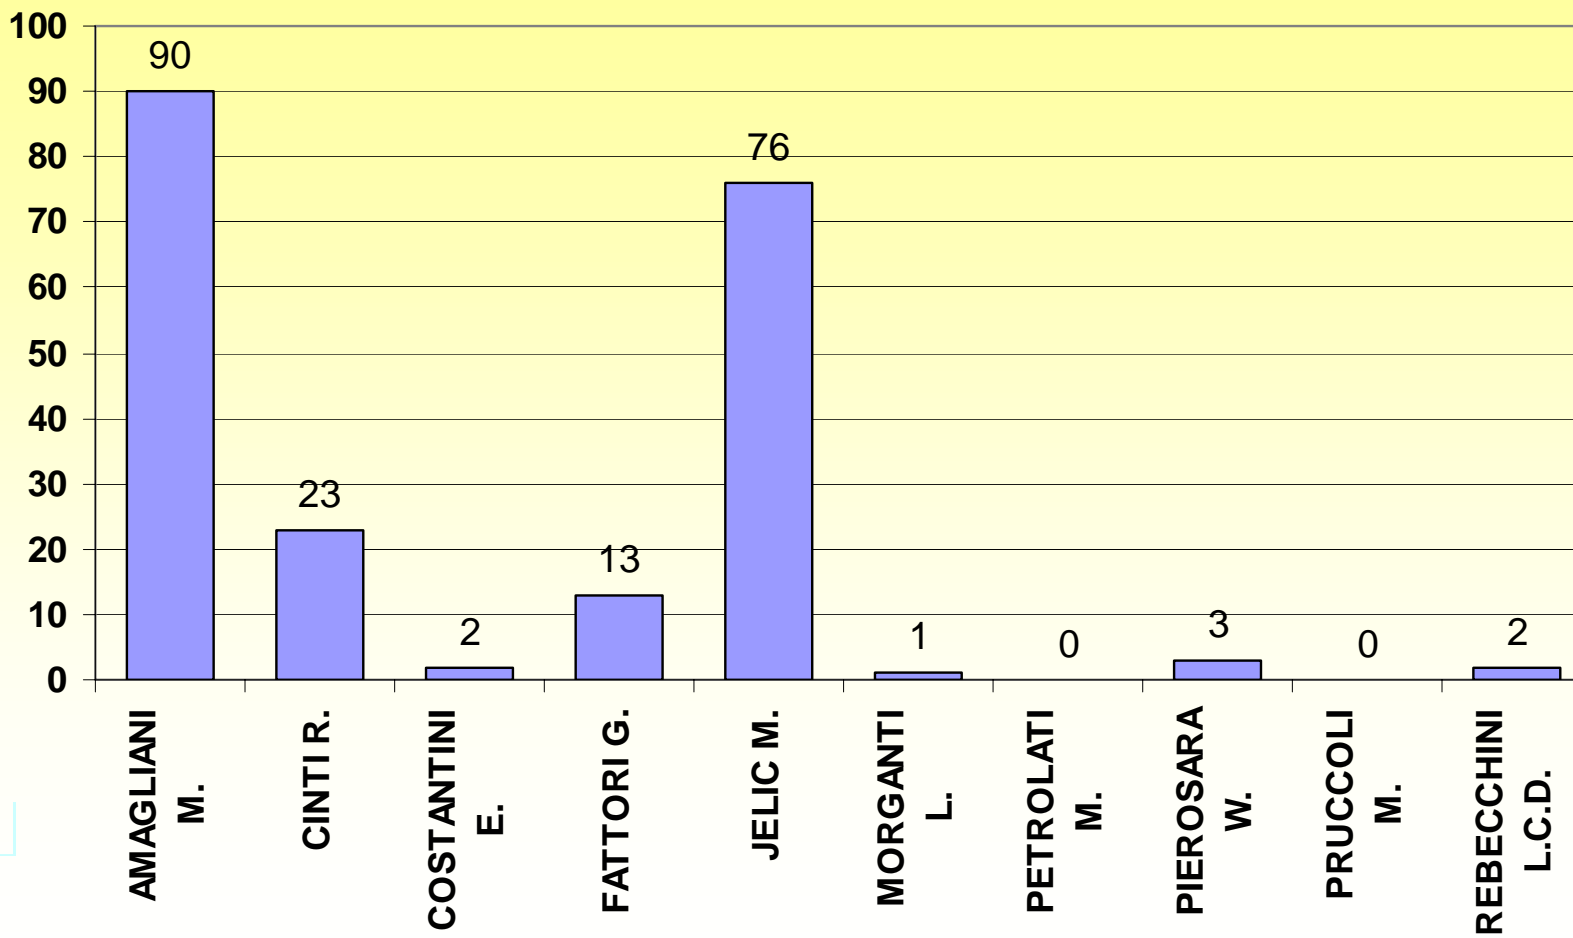

COMUNE DI OSIMO

VOTI DI PREFERENZA

PARTITO COMUNISTA - RIFONDAZIONE