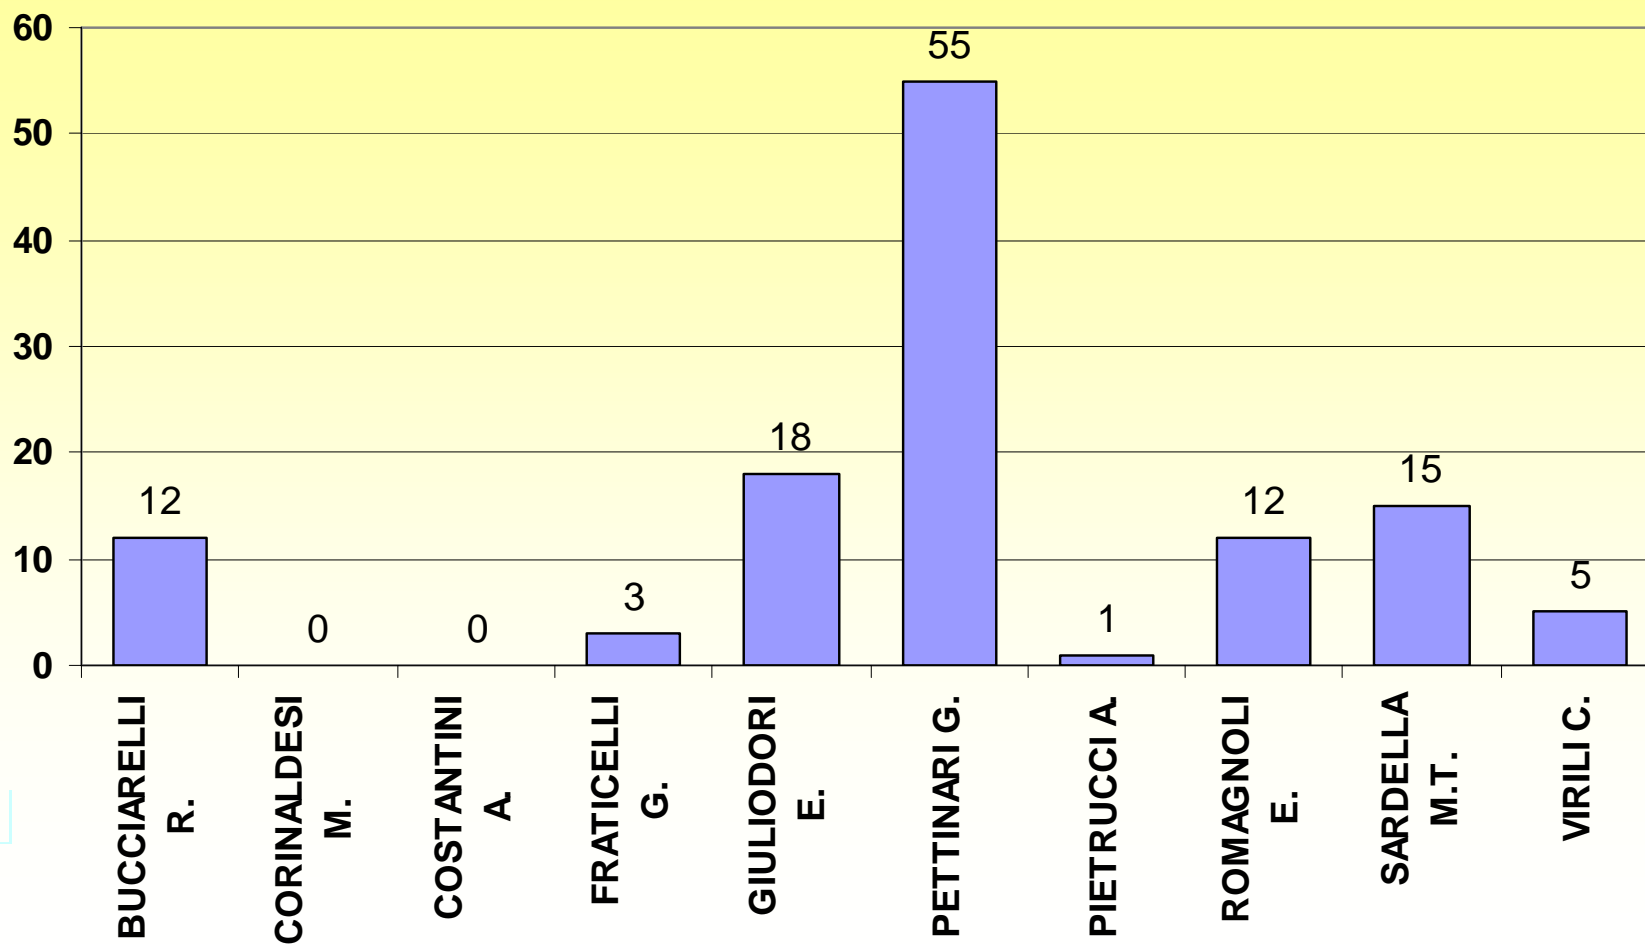

SEZIONI

27 su 27

COMUNE DI OSIMO

VOTI DI PREFERENZA

ITALIA DEI VALORI CON DI PIETRO

SEZIONI

27 su 27

COMUNE DI OSIMO

VOTI DI PREFERENZA

ALTERNATIVA SOCIALE CON A. MUSSOLINI

SEZIONI

27 su 27

COMUNE DI OSIMO

VOTI DI PREFERENZA

ALLEANZA NAZIONALE - MSI

SEZIONI

27 su 27

COMUNE DI OSIMO

VOTI DI PREFERENZA

PER LA SINISTRA COMUNISTI ITALIANI

SEZIONI

27 su 27

COMUNE DI OSIMO

VOTI DI PREFERENZA