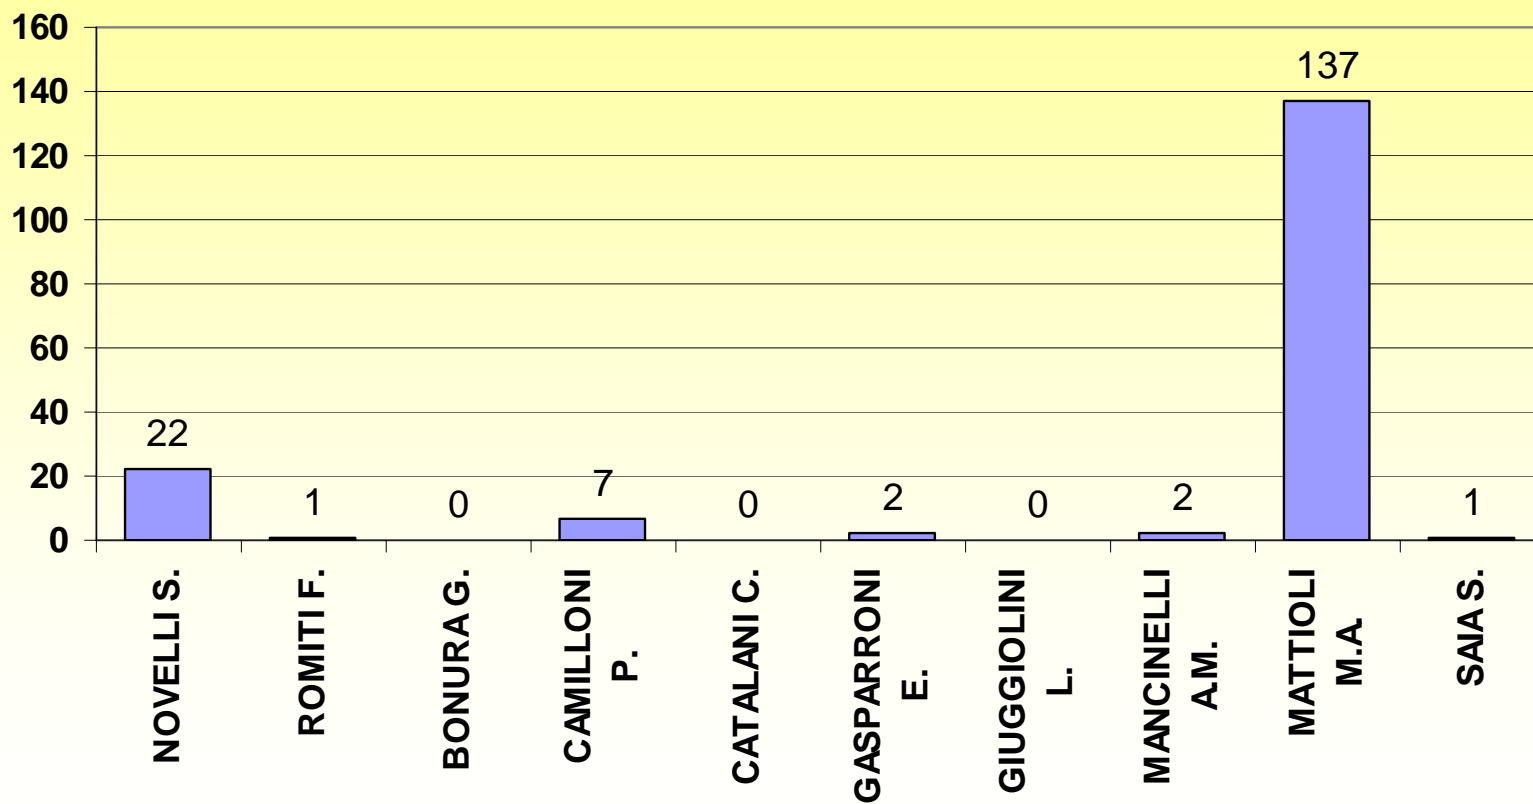

SEZIONI

27 su 27

COMUNE DI OSIMO

VOTI DI PREFERENZA

ITALIA DEI VALORI CON DI PIETRO

SEZIONI

27 su 27

COMUNE DI OSIMO

VOTI DI PREFERENZA

ALTERNATIVA SOCIALE CON A. MUSSOLINI

SEZIONI

27 su 27

COMUNE DI OSIMO

VOTI DI PREFERENZA

ALLEANZA NAZIONALE - MSI

SEZIONI