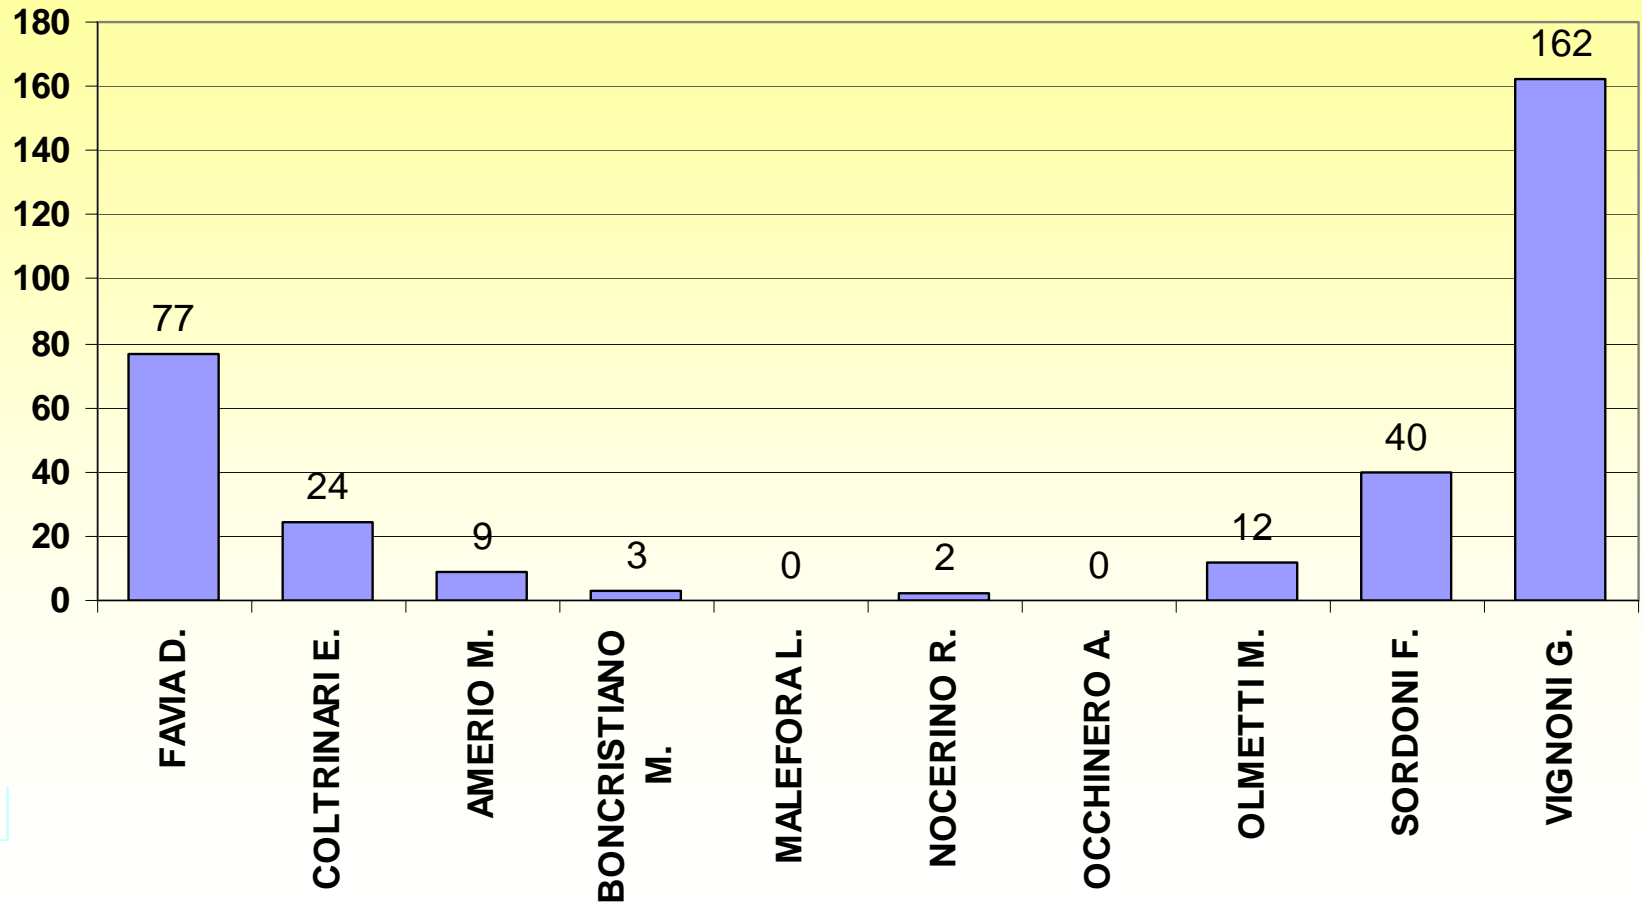

DEMOCRAZIA CRISTIANA

SEZIONI

27 su 27

COMUNE DI OSIMO

VOTI DI PREFERENZA

UDEUR POPOLARI

SEZIONI

27 su 27

COMUNE DI OSIMO

VOTI DI PREFERENZA

UDC

SEZIONI

27 su 27

COMUNE DI OSIMO

VOTI DI PREFERENZA

UNITI NELL'ULIVO