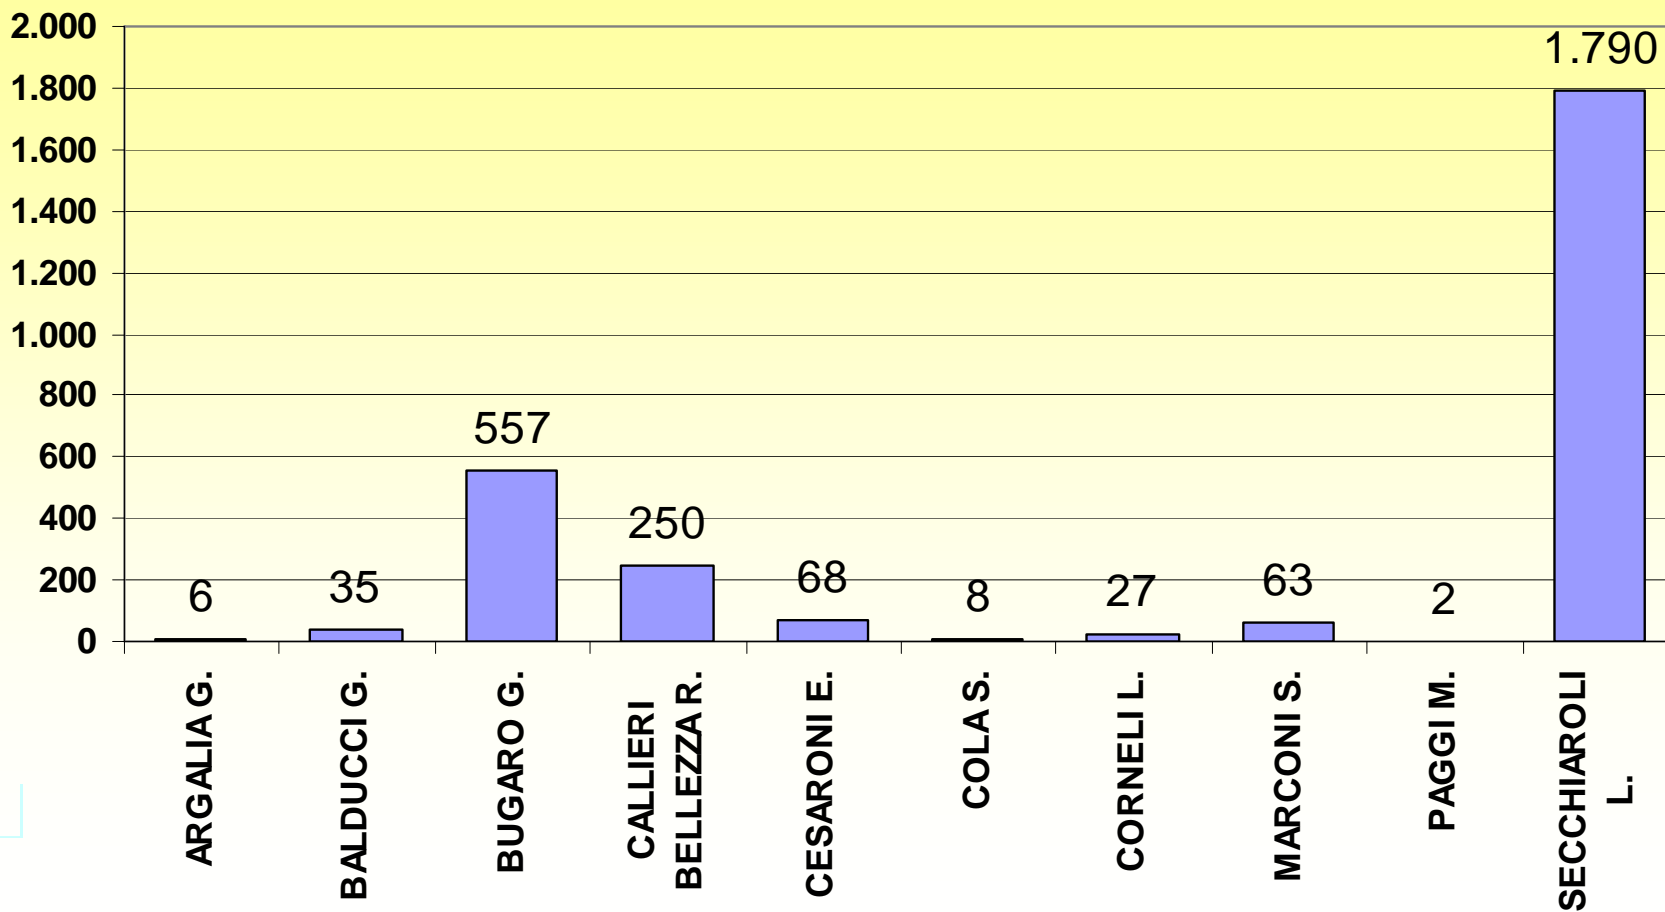

SEZIONI

27 su 27

COMUNE DI OSIMO

VOTI DI PREFERENZA

FORZA ITALIA

SEZIONI

27 su 27

COMUNE DI OSIMO

VOTI DI PREFERENZA

GOVERNO CIVICO - L. CIVICHE MARCHE PER SPACCA

SEZIONI

27 su 27