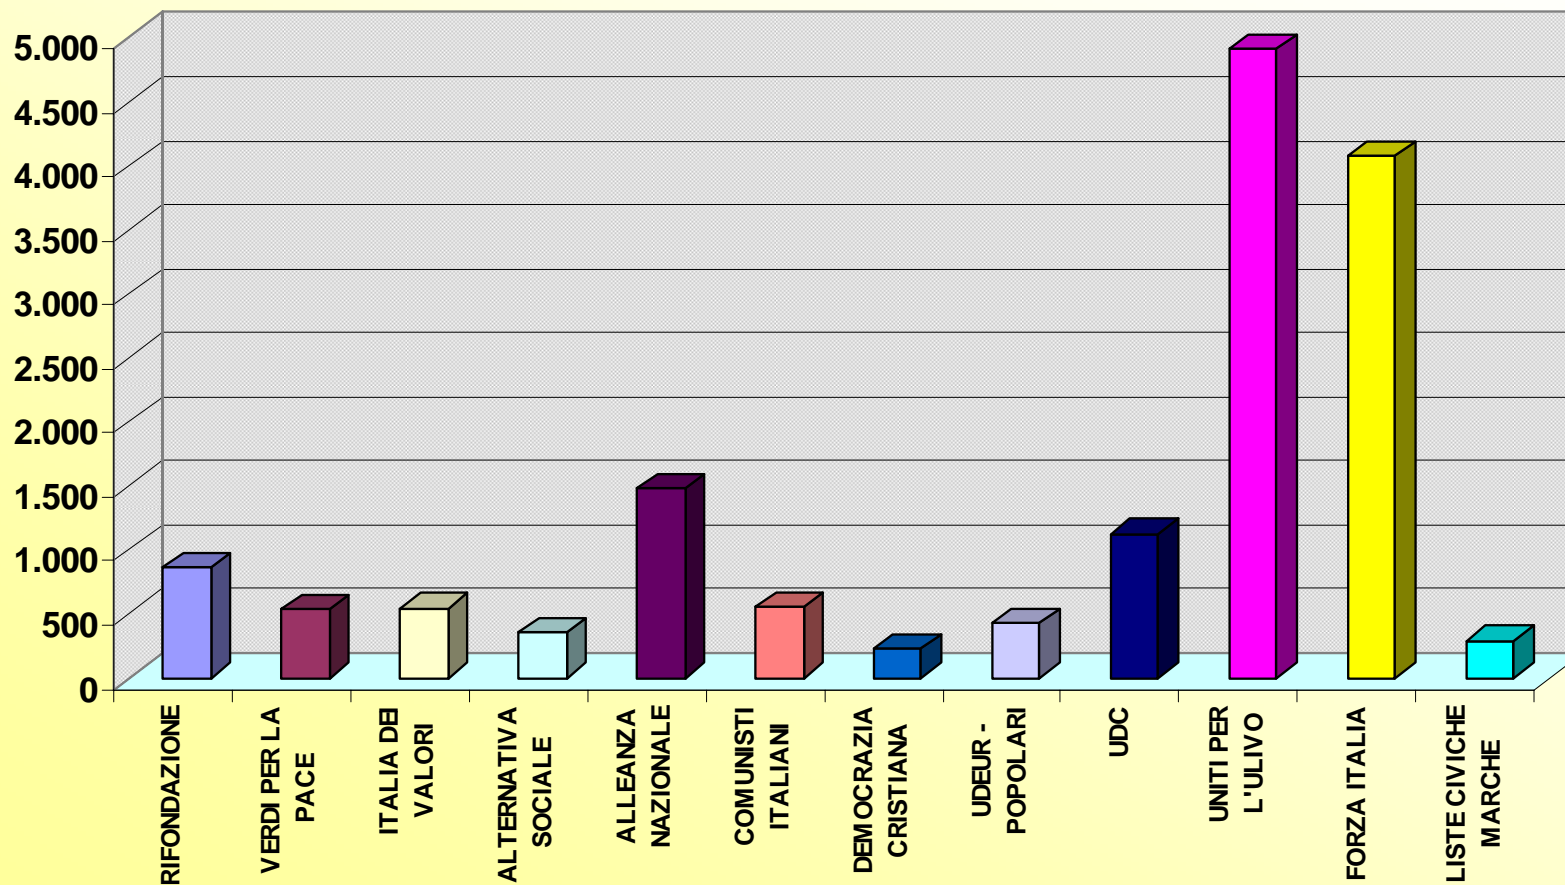

COMUNE DI OSIMO

Pag. 4 di 4

ELEZIONI REGIONALI 2005

QUOTA PROPORZIONALE

SEZIONI SCRUTINATE **27 su 27**

| ROSINI |
|--|
|  |
| 360 |
| 2,34% |

COMUNE DI OSIMO

QUOTA PROPORZIONALE