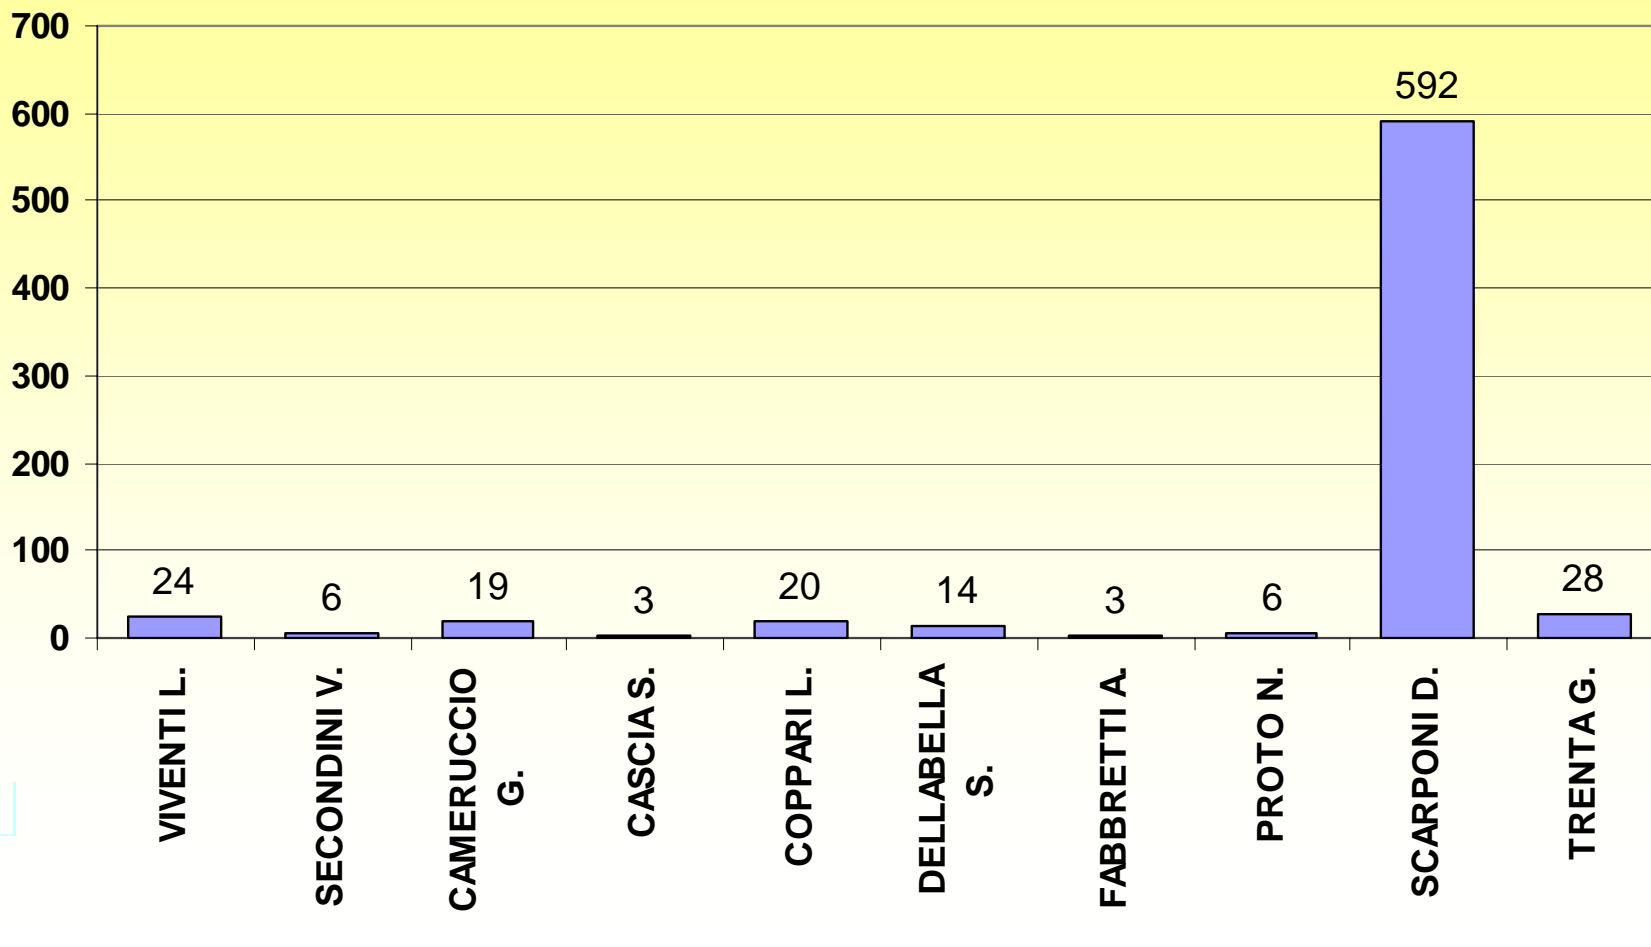

DEMOCRAZIA CRISTIANA

SEZIONI

27 su 27

COMUNE DI OSIMO

VOTI DI PREFERENZA

UDEUR POPOLARI

SEZIONI

27 su 27

COMUNE DI OSIMO

VOTI DI PREFERENZA

UDC

SEZIONI

27 su 27

COMUNE DI OSIMO

VOTI DI PREFERENZA

UNITI NELL'ULIVO