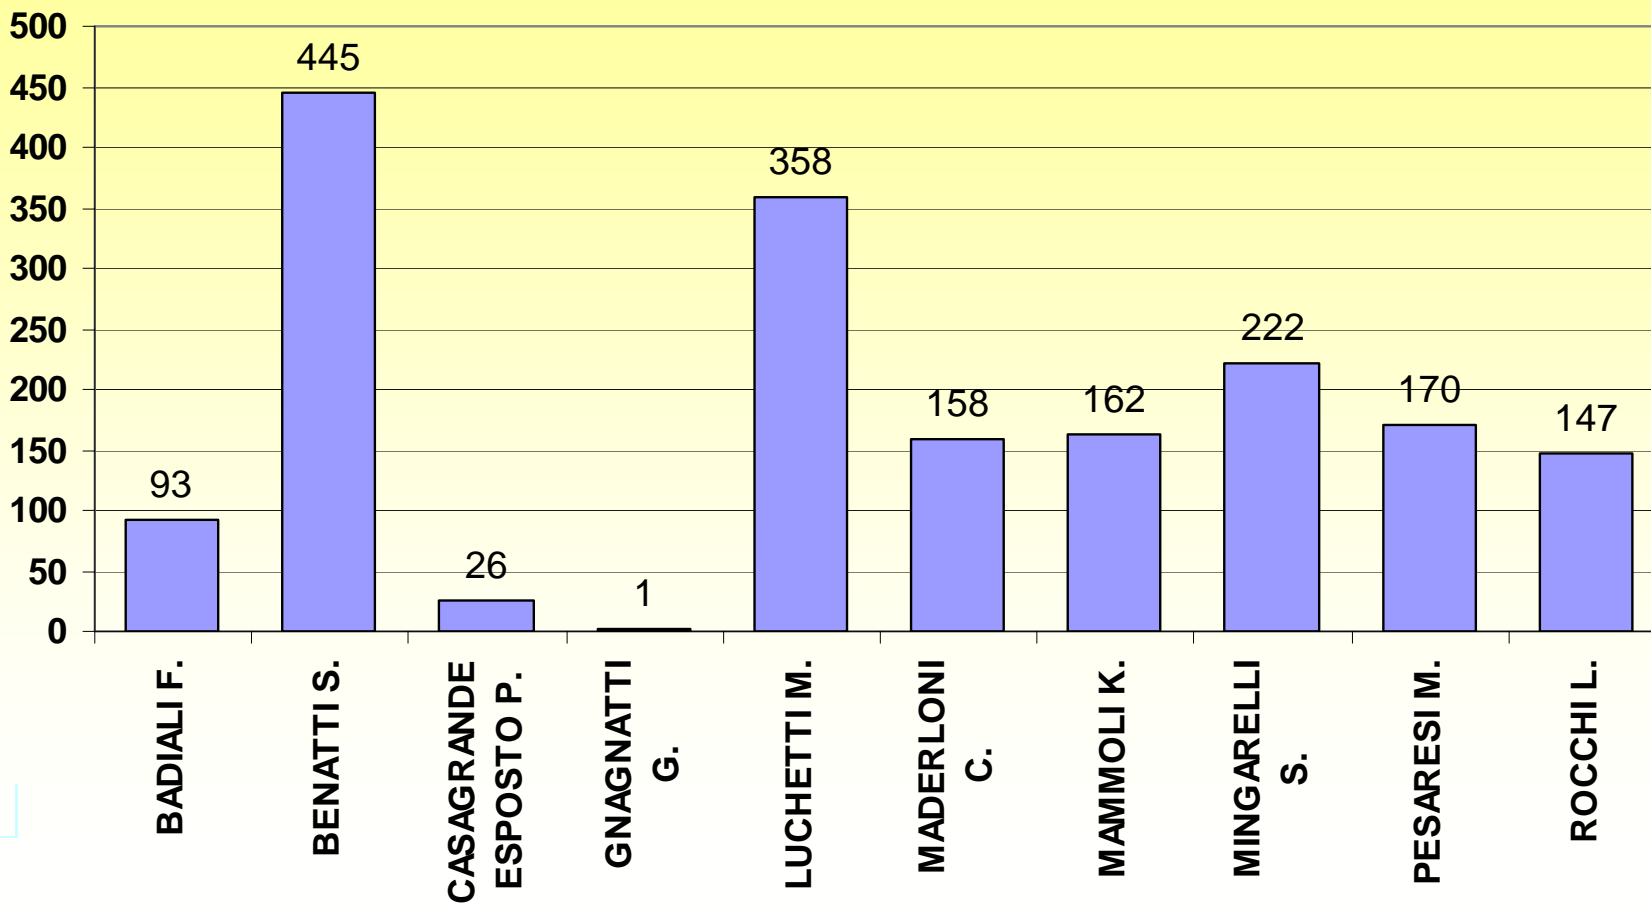

COMUNE DI OSIMO

VOTI DI PREFERENZA

UDC

SEZIONI

27 su 27

COMUNE DI OSIMO

VOTI DI PREFERENZA

UNITI NELL'ULIVO

SEZIONI

27 su 27

COMUNE DI OSIMO

VOTI DI PREFERENZA

FORZA ITALIA

SEZIONI

27 su 27

COMUNE DI OSIMO

VOTI DI PREFERENZA

GOVERNO CIVICO - L. CIVICHE MARCHE PER SPACCA

SEZIONI

27 su 27