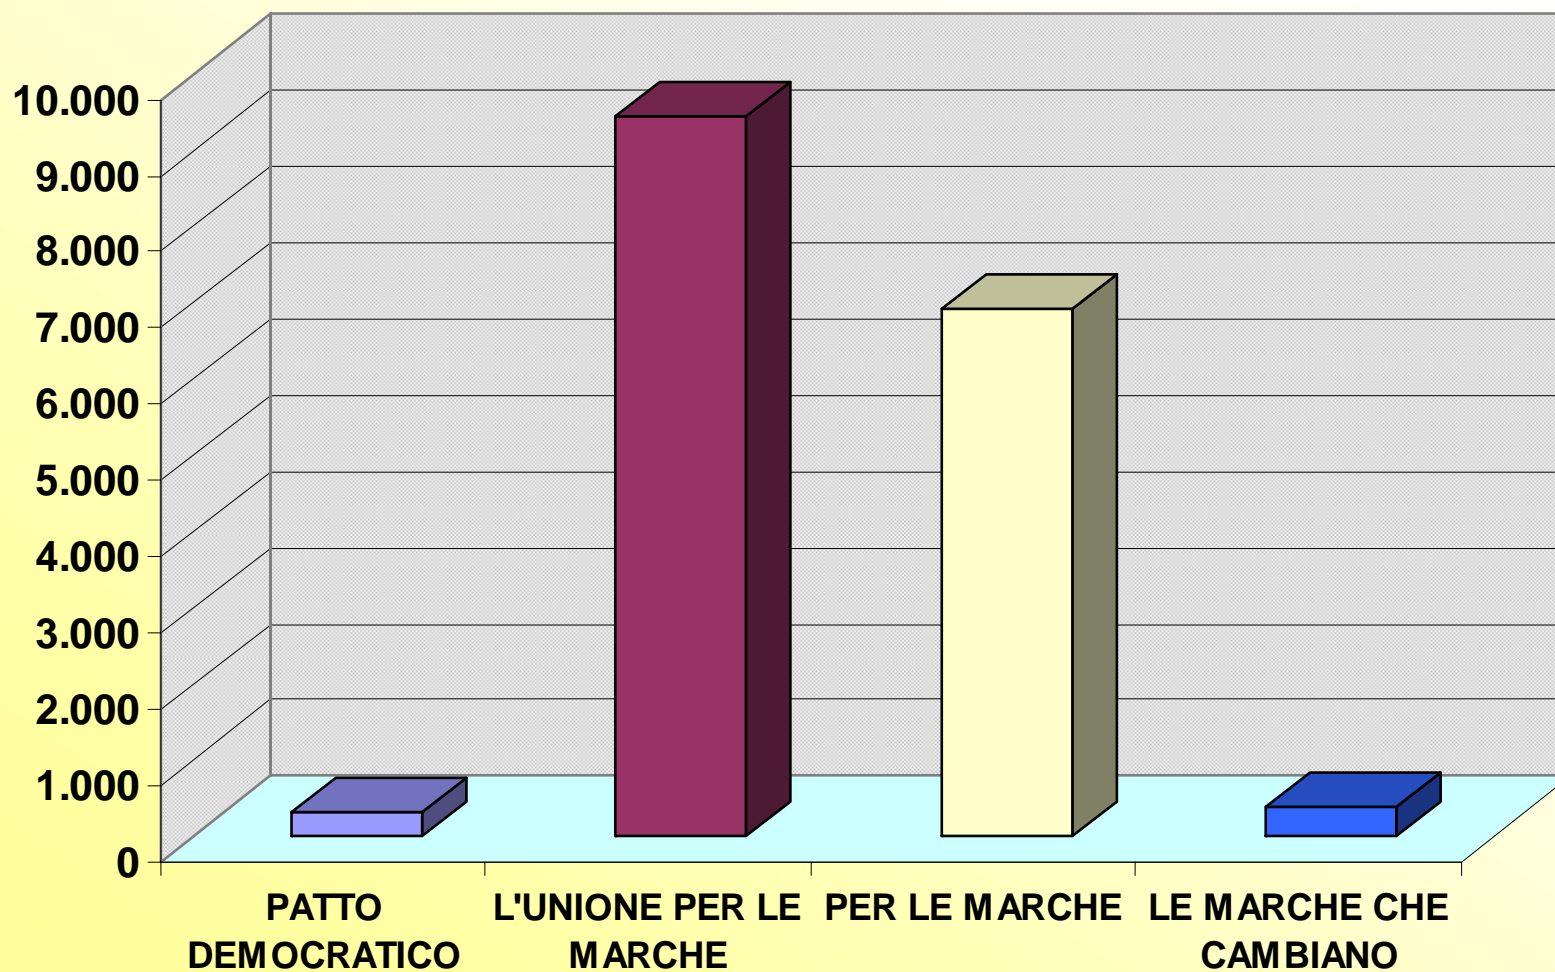

COMUNE DI OSIMO

ELEZIONI REGIONALI 2005

QUOTA MAGGIORITARIA

SEZIONI SCRUTINATE **27 su 27**

VOTI

%

| | | | | |
|-------------------------------|--|-------|--------|------------|
| PATTO DEMOCRATICO |  | 311 | 1,82% | TIRABOSCHI |
| L'UNIONE PER LE MARCHE |  | 9.446 | 55,38% | SPACCA |
| PER LE MARCHE |  | 6.925 | 40,60% | MASSI |
| LE MARCHE CHE CAMBIANO |  | 375 | 2,20% | ROSINI |

COMUNE DI OSIMO

ELEZIONI REGIONALI 2005

QUOTA MAGGIORITARIA

COMUNE DI OSIMO

Pag. 1 di 4

ELEZIONI REGIONALI 2005

QUOTA PROPORZIONALE

SEZIONI SCRUTINATE 27 su 27