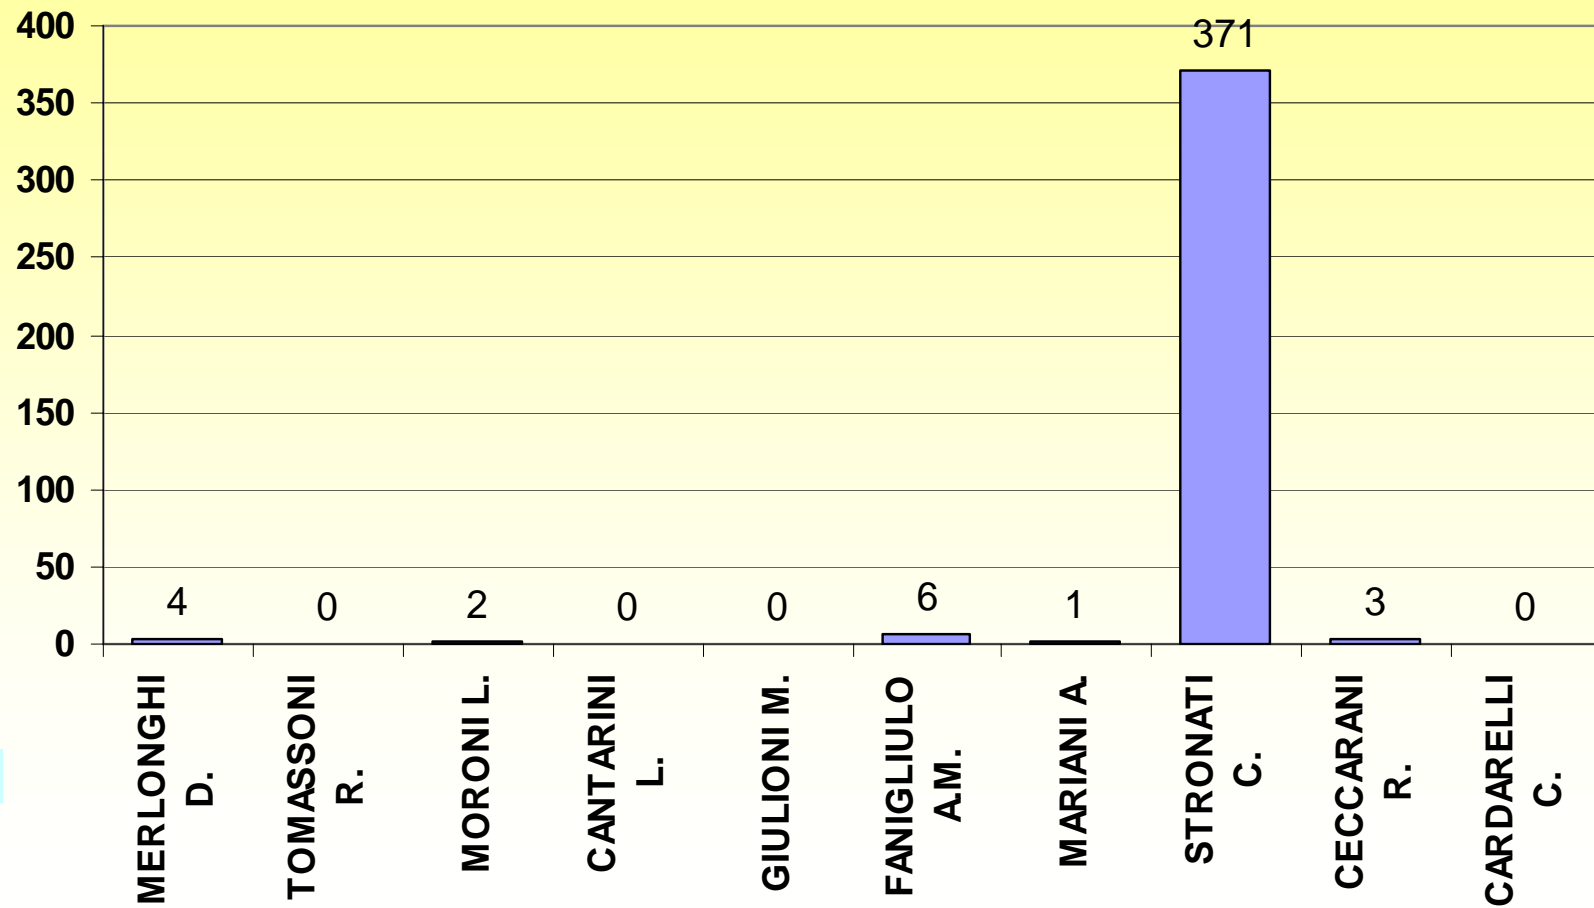

SEZIONI

27 su 27

COMUNE DI OSIMO

VOTI DI PREFERENZA

ITALIA DEI VALORI CON DI PIETRO

SEZIONI

27 su 27

COMUNE DI OSIMO

VOTI DI PREFERENZA

ALTERNATIVA SOCIALE CON A. MUSSOLINI

SEZIONI

27 su 27

COMUNE DI OSIMO

VOTI DI PREFERENZA

ALLEANZA NAZIONALE - MSI

SEZIONI